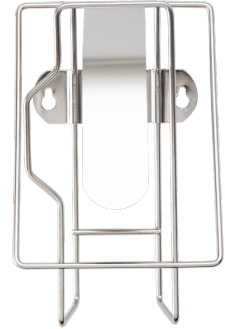

Væggholder til wipes

Væggholder

Hygiejnisk og praktisk væggholder til WipeClean wiper.

Anvendelsesområde Væghængte holdere er en hygiejnisk og praktisk måde at sikre, at wiper produkter er nemme at bruge, let tilgængelige og placeret de rigtige steder.

Passer til alle WipeClean pakker.

Produktegenskaber Hygiejnisk og praktisk holder i rustfrit stål. Nem at montere, betjene, rengøre og genopfylde. Skruer medfølger.

Holder til wiper findes i følgende varianter:

4112 Holder til WipeClean Small. Mål: H: 150 x B: 115 x D: 80 mm.

4113 Holder til WipeClean Large. Mål: H: 195 x B: 158 x D: 80 mm.

4114 Holder til WipeClean Mini. Mål: H: 195 x B: 125 x D: 80 mm.

Produktionsland DANMARK