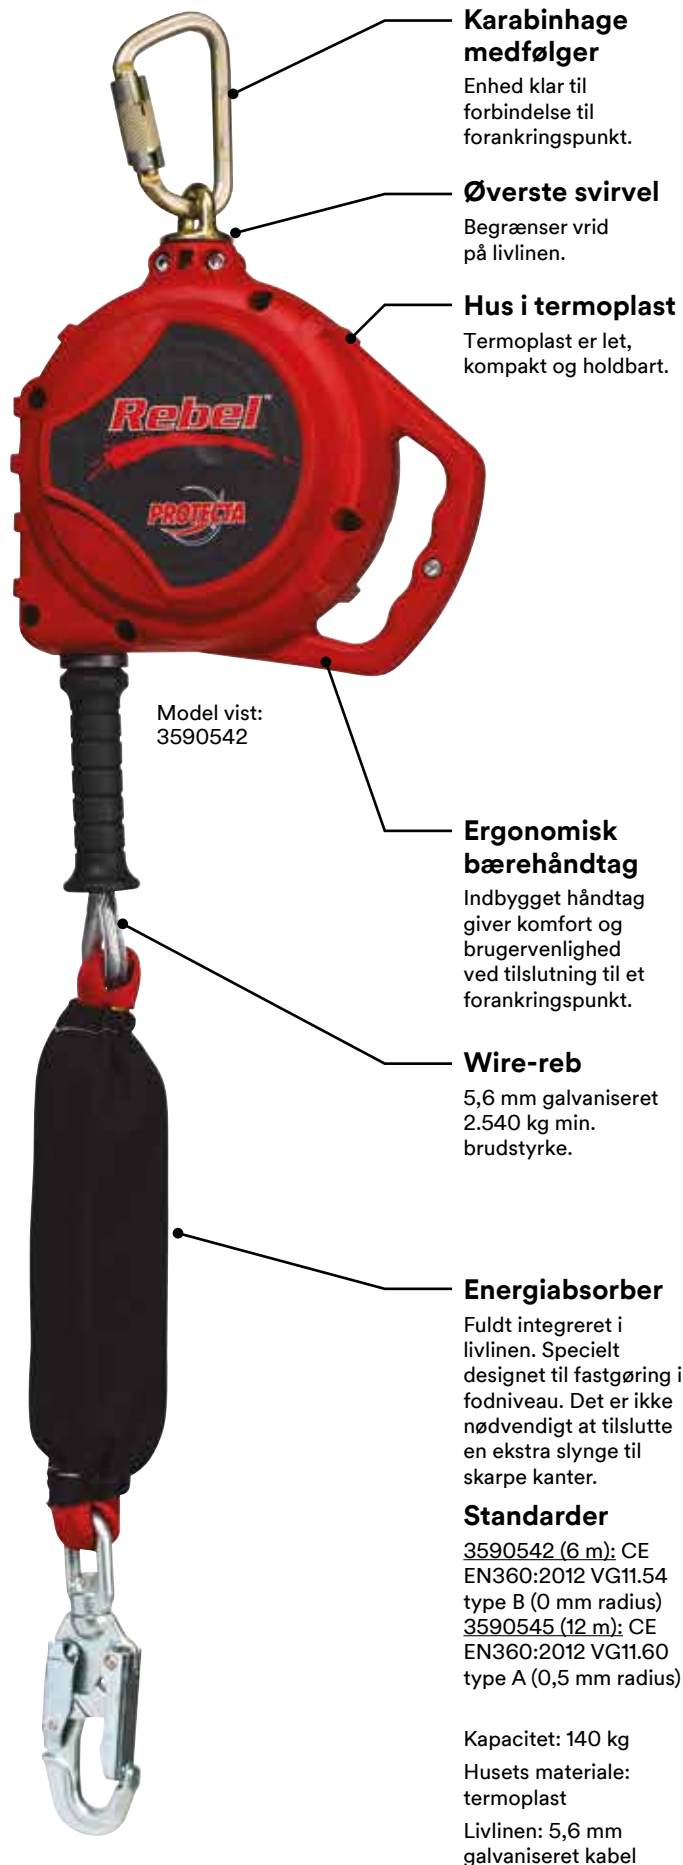

Med alle de funktioner og fordele du stoler på i forskellige størrelser

Let, holdbar og økonomisk

Forkantkabelenheden anvender vores imponerende Rebel™-teknologier til fortsat at sætte standarden for ydeevne og værdi.

Delnr.	3590542	3590545
Kabellængde	6 m	12 m
L x B x H	106 cm x 25 cm x 11 cm	106 cm x 28 cm x 11 cm
Vægt	7.6 kg	8.5 kg
*Delnr. på dækken	3590010	3590011

Dækken til selvopullende livline

Beskytter mærkater mod hverdagens slid på arbejdspladsen

*Dækkener sælges særskilt

3M

3M Fall Protection

Capital Safety (Northern Europe) Ltd
5a Merse Road, North Moons Moat
Redditch, B98 9HL, UK

Phone 00 800 999 55500

Email information@capitalsafety.com

Web capitalsafety.com

Capital Safety (EMEA) Ltd
Le Broc Center, Bâtiment A, Z.1. 1re Avenue – BP15
06511 Carros Le Broc, Cedex, FRANCE

Alle rettigheder forbeholdes. Materialet heri er ophavsretligt beskyttet; ingen del af denne publikation må gengives, lagres i et søgesystem eller overføres i nogen form eller på nogen måde, hverken elektronisk, mekanisk, ved fotokopiering, optagelse eller på anden måde uden forudgående skriftlig tilladelse fra Capital Safety. Capital Safety Group (Nordeuropa) Limited, 3M Centre, Cain Road, Bracknell, Berkshire, RG12 8HT. Registreret i England og Wales nr. 1918922.